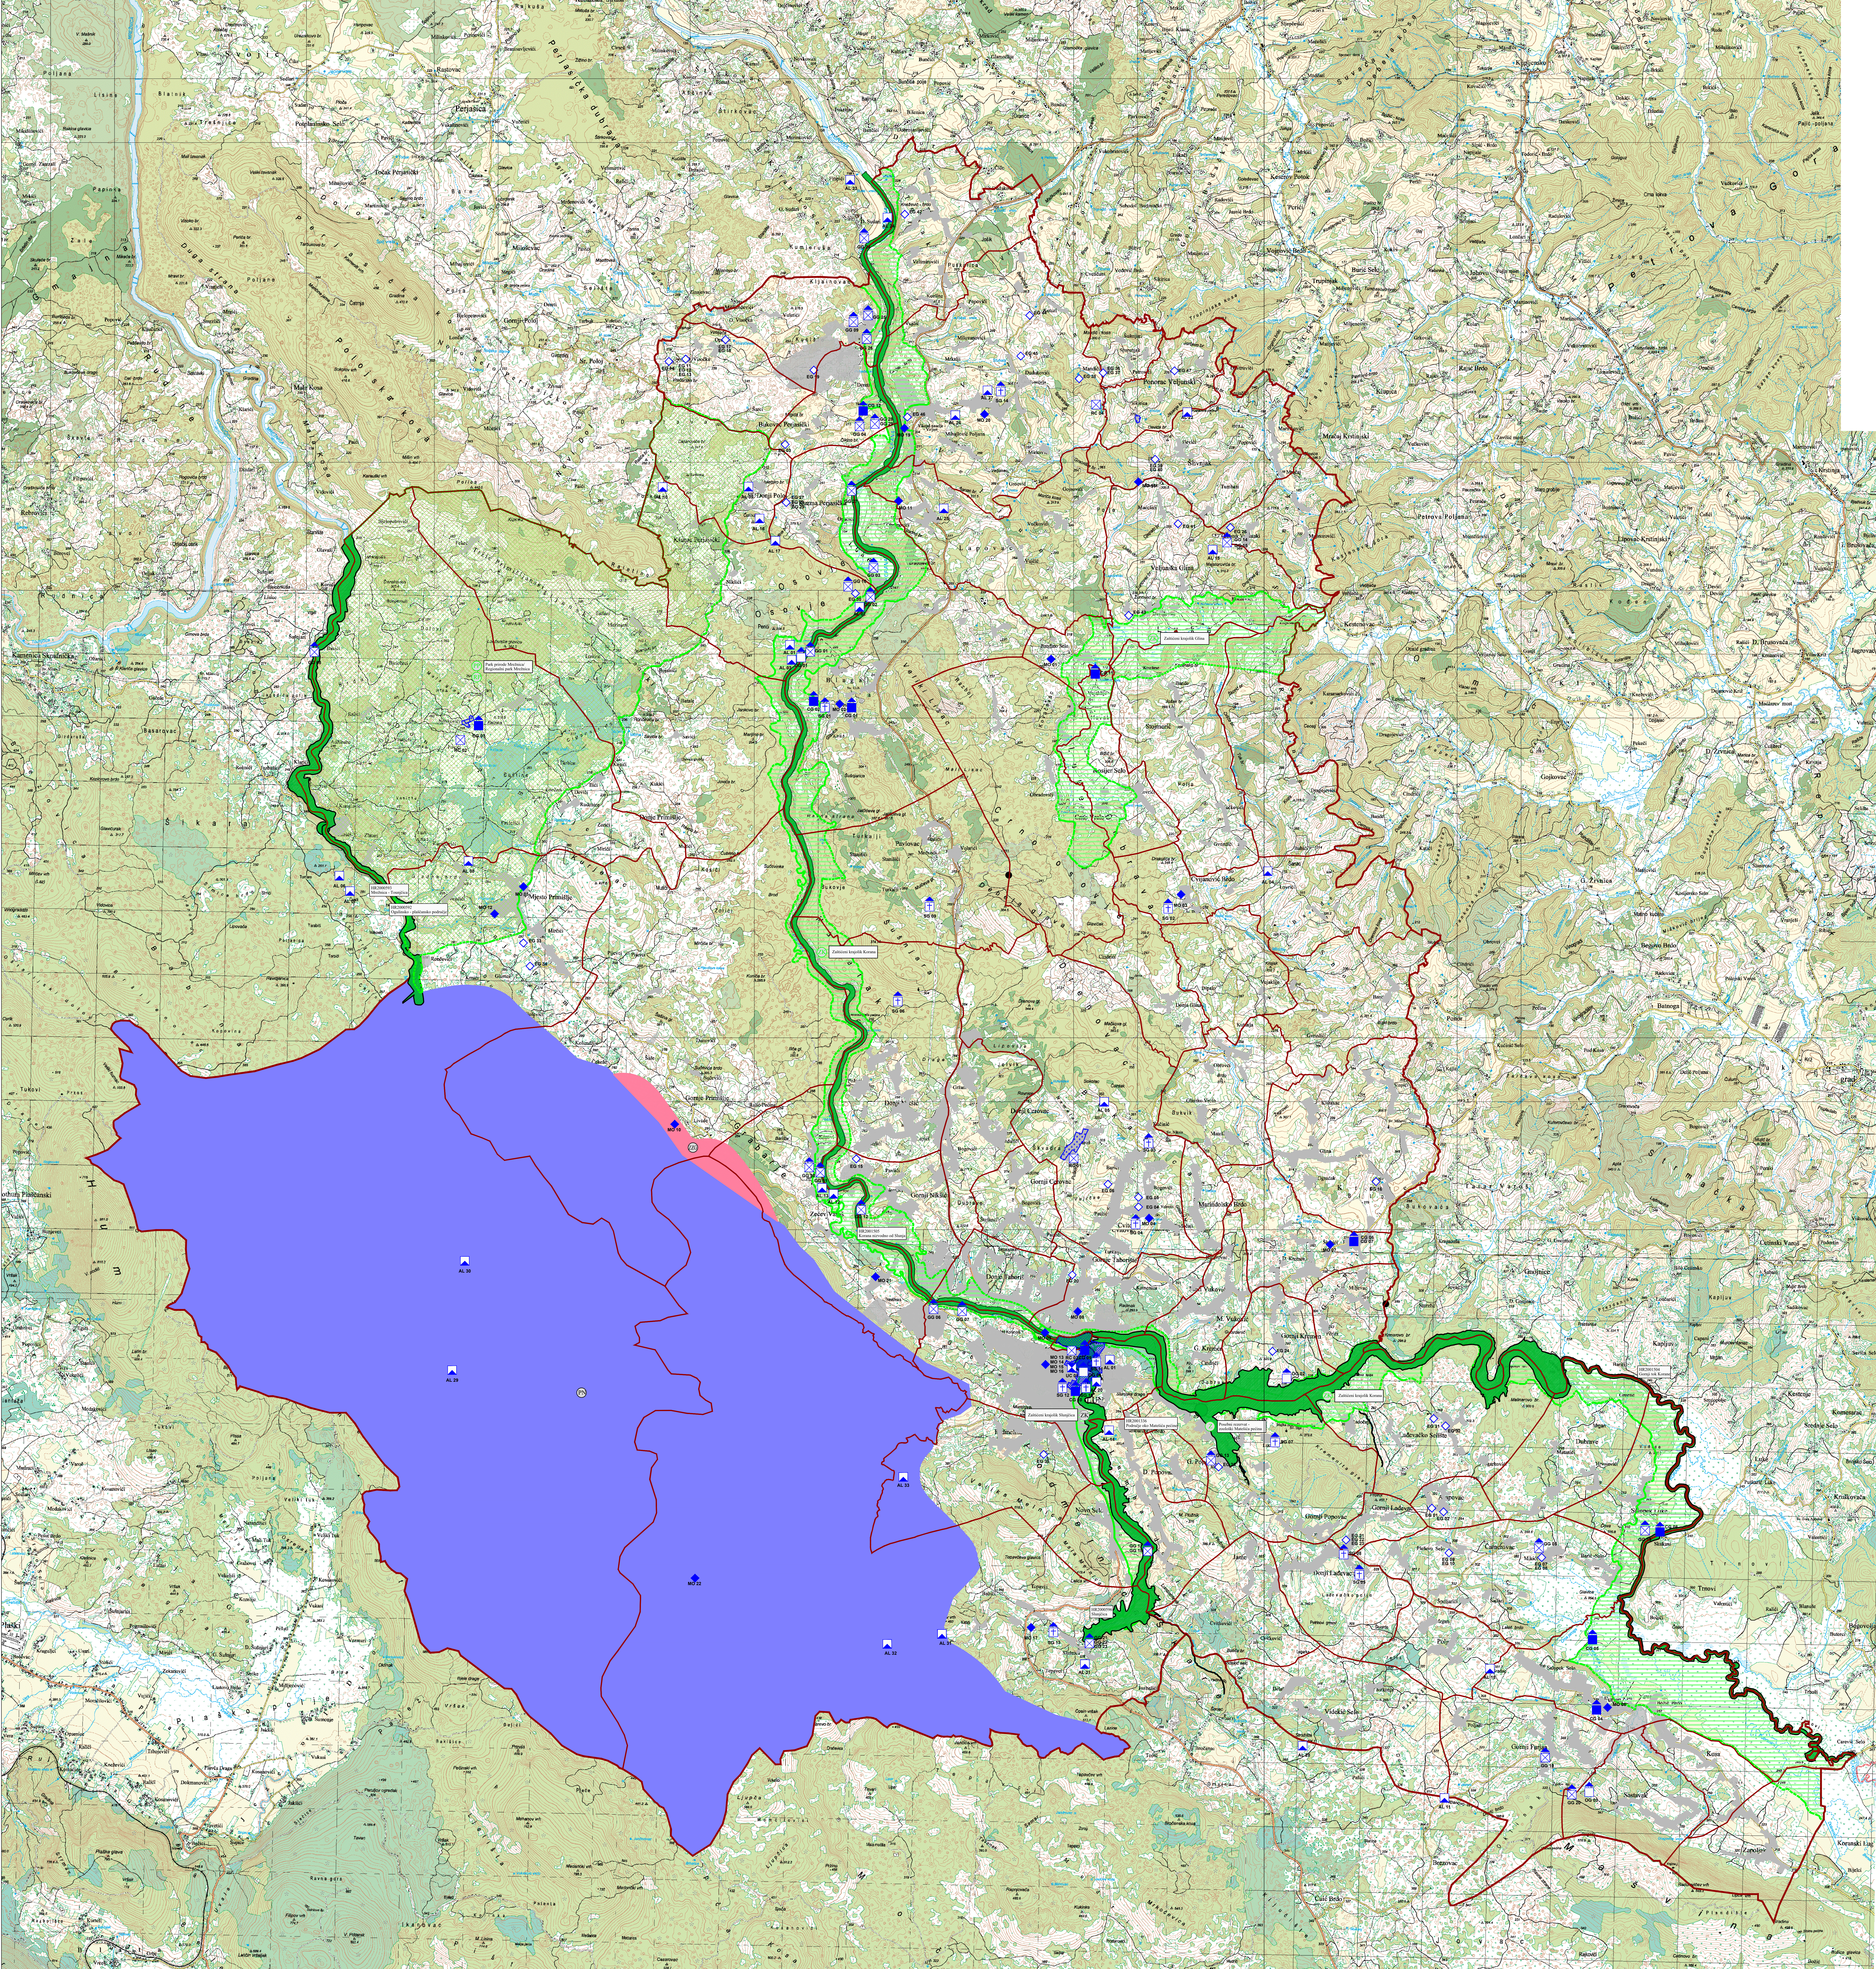

KARLOVAČKA ŽUPANIJA

GRAD SLUNJ

PROSTORNI PLAN UREĐENJA II. IZMJENE I DOPUNE

UVJETI KORIŠTENJA I ZAŠTITE PROSTORA PODRUČJA POSEBNIH UVJETA KORIŠTENJA

TUMAČ ZNAKOVILJA:

TERRITORIJALNE I STATISTIČKE GRANICE

PROSTORI / PLOŠTINE ZA RAZVOJ I UREĐENJE

- POVRŠINE NASELJA
- POVRŠINE IZVAN NASELJA

UVJETI KORIŠTENJA

PODRUČJA POSEBNIH UVJETA KORIŠTENJA

PRIRODNA BAŠTINA

- DRŽAVNI ZNAČAJ

UVJETI KORIŠTENJA

PODRUČJA POSEBNIH UVJETA KORIŠTENJA

ZASTIČENI DIOLOVI PRIRODE

PODRUČJA EKOLOŠKE MREŽE

ARHEOLOŠKA BAŠTINA

- ARHEOLOŠKI POJEDINAČNI LOKALITET - KOPNENI

POVJEŠNE CELINE

- URBANISTIČKE CELINE
- RURALNE CELINE

ZONE ZAŠTITE KULTURNO - POUKOVNE CEJLINE

- RURALNE CEJLINE

POVJEŠNE URBANISTIČKA CEJLINE

KULTURNO - POUKOVNA CEJLINE GRADA SLUNJA

POVJEŠNI SKLOPI I GRAĐEVINA

- OBRAMBENE GRAĐEVINE

CIVILNE GRAĐEVINE

GOSPODARKE GRAĐEVINE

SAKRALNE GRAĐEVINE

MEMORIJALNA BAŠTINA

- MEMORIJALNO OBLIJEŽJE GRAĐEVINA

ETNOLOŠKA BAŠTINA

- ETNOLOŠKE GRAĐEVINE

UVJETI KORIŠTENJA

PODRUČJA POSEBNIH OGRANICENJA U KORIŠTENJU

MEMORIJALNA BAŠTINA

- MEMORIJALNO OBLIJEŽJE GRAĐEVINA

ETNOLOŠKA BAŠTINA

- ETNOLOŠKE GRAĐEVINE

UVJETI KORIŠTENJA

PROSTORNI PLAN UREĐENJA - II. IZMJENE I DOPUNE GRAD SLUNJ

LIST BR. KARTOGRAFSKI PRIKAZ

0 250 500 1000 2000

KARLOVAČKA ŽUPANIJA

PROSTORNI PLAN UREĐENJA - II. IZMJENE I DOPUNE
GRAD SLUNJ

Šifra kartografskog prikaza: S.1

Šifra prostornog plana: 1:24.000

Šifra prostornog plana: 1:24.000

Šifra prostornog plana: 1:24.000

Šifra prostornog plana: 1:24.000

Šifra prostornog plana: 1:24.000

Šifra prostornog plana: 1:24.000

Šifra prostornog plana: 1:24.000

Šifra prostornog plana: 1:24.000