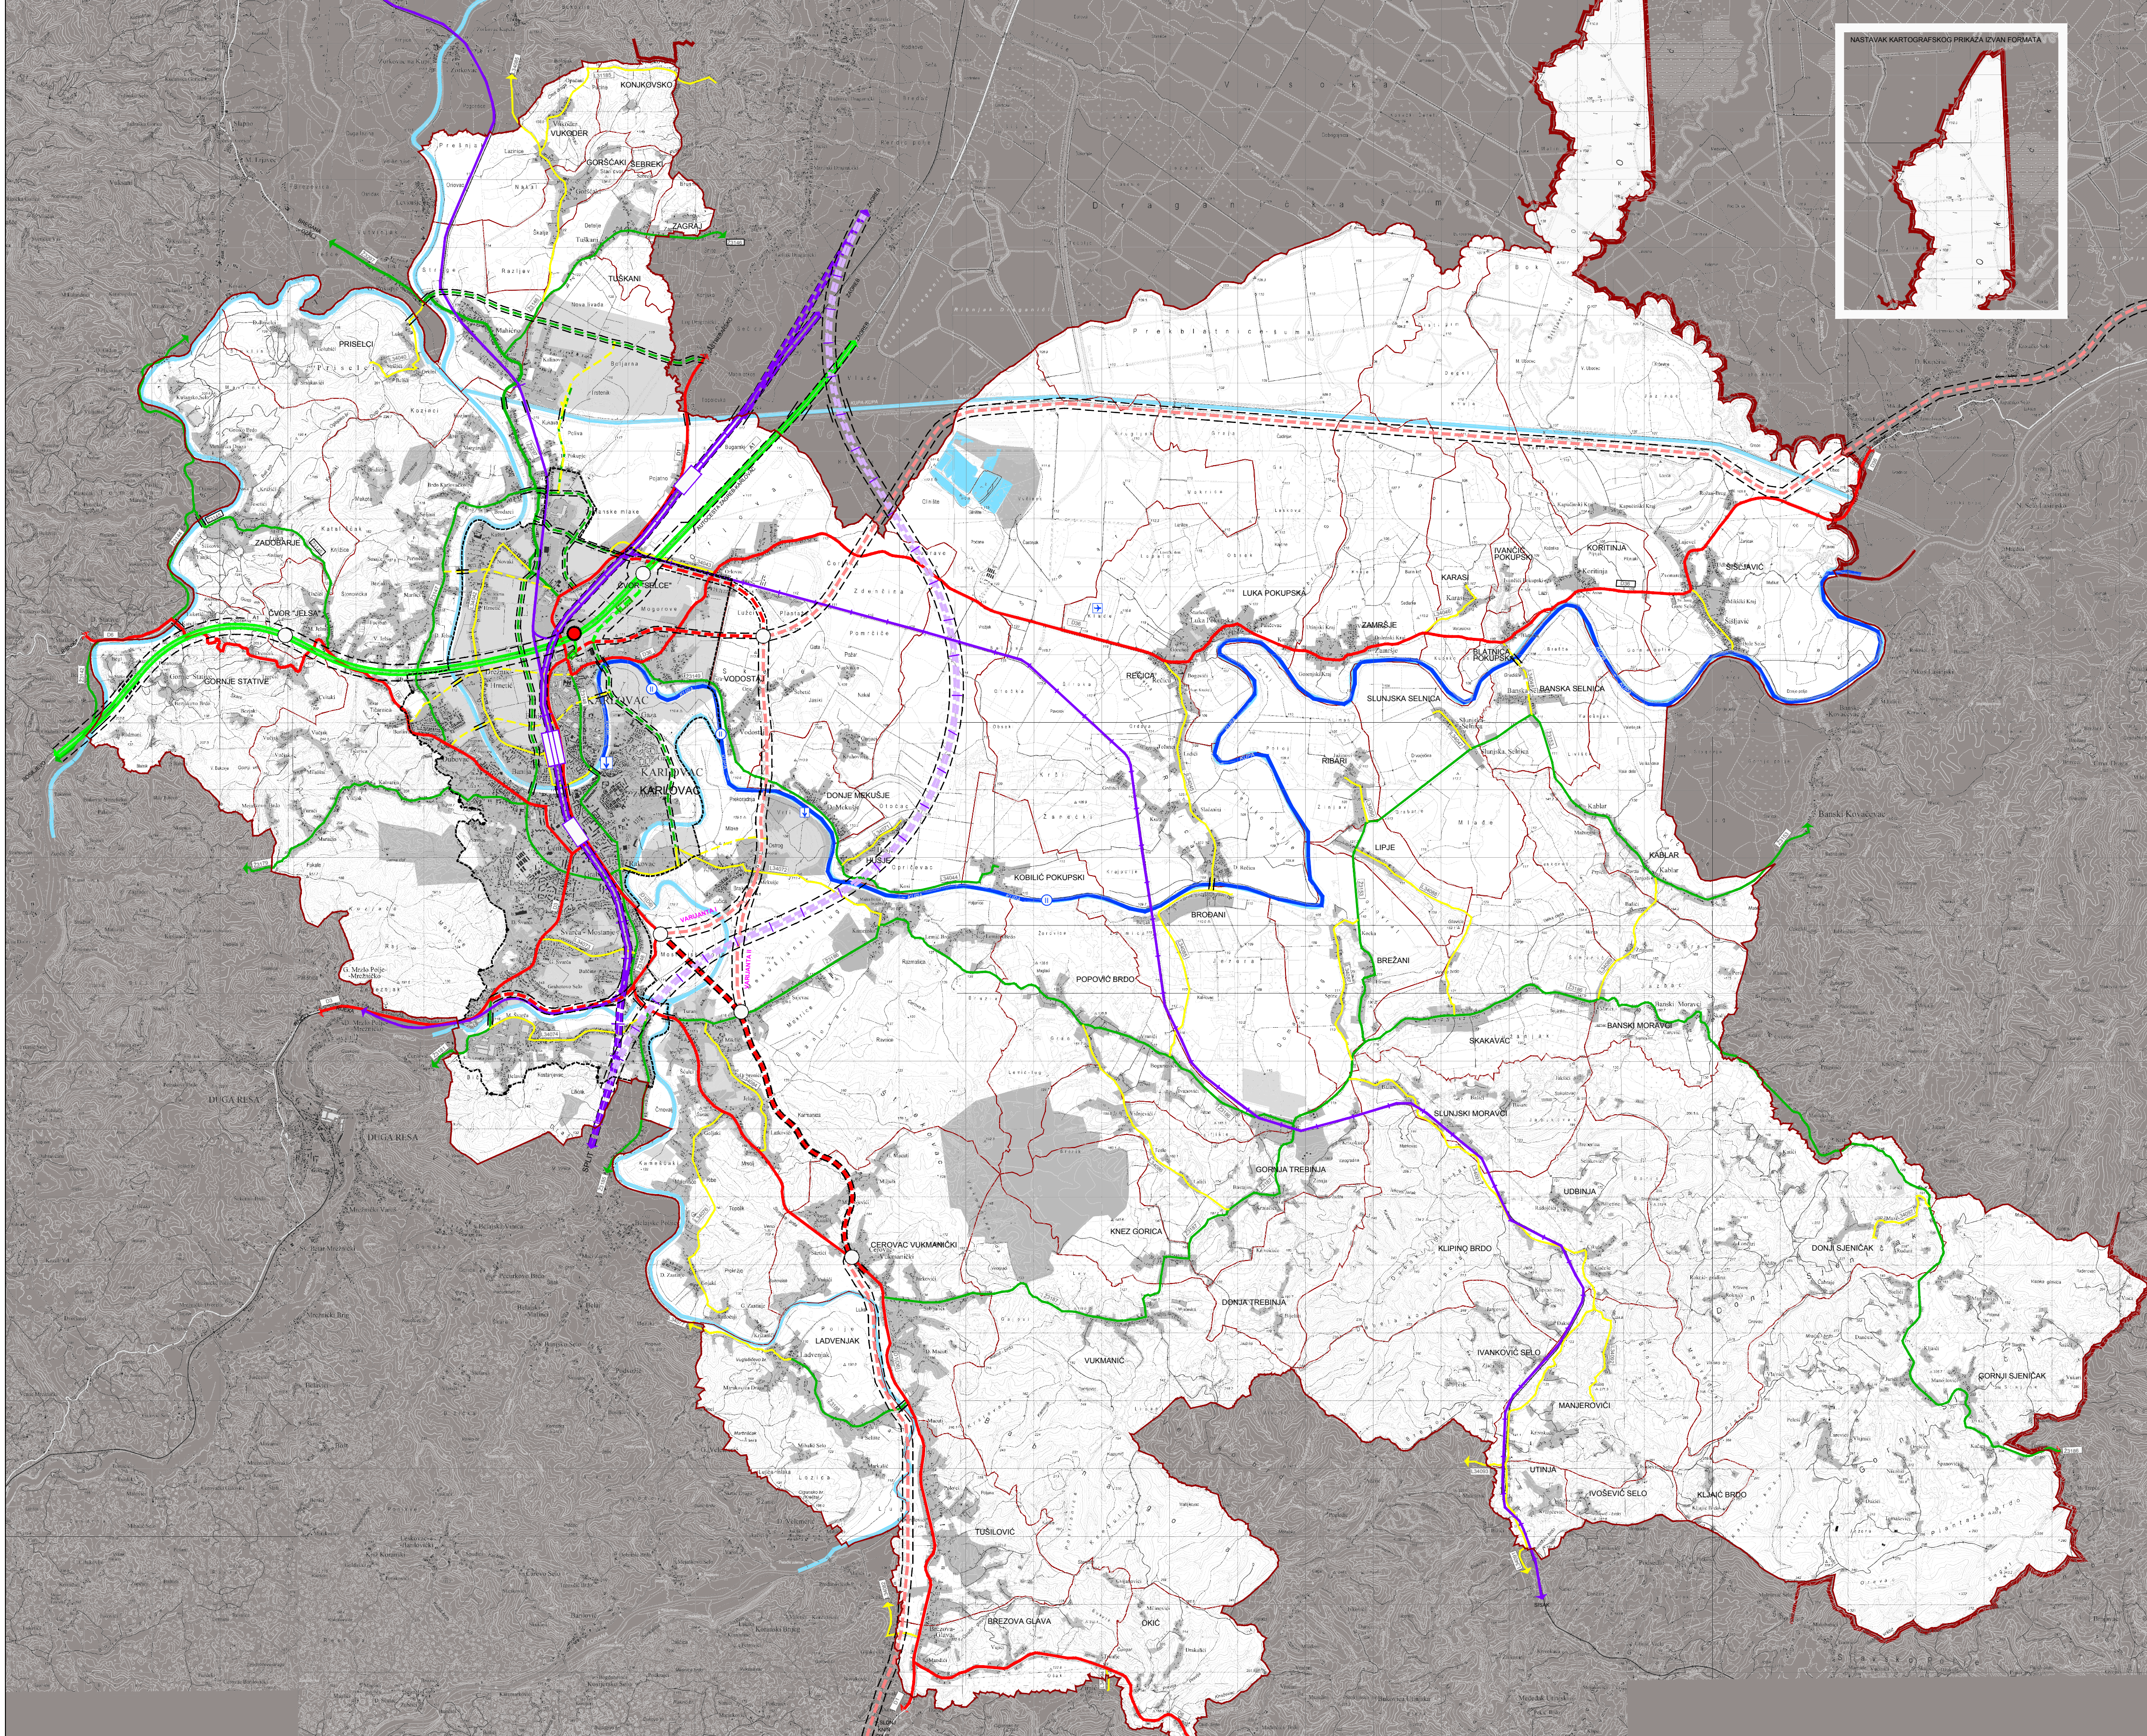

1. **TUMAC ZNAKOVLJA:**
2. **GRANICE**
3. GRANICA ŽUPANIJSKA
   - GRANICA OPĆINSKA
   - GRANICA GRADSKA
   - GRANICA NASELJA
   - GRANICA GRADSKOG PODRUČJE (ograničeno)
   - GRANICA GRADSKOG PODRUČJE (nepograničeno)
4. **PROMET**
5. **CESTOVNI PROMET**
6. DRŽAVNA CESTA (D) - asfaltirana
   - DRŽAVNA CESTA (D) - trasa cesta
   - DRŽAVNA CESTA (D) - trasa cesta - u izgradnji
   - OSTALE DRŽAVNE CESTE (D)
   - ŽUPANIJSKA CESTA (Z)
   - LOKALNA CESTA (L)
   - RASKRŠĆE CESTA U DVAJE RAZINE - planirani čvor
   - RASKRŠĆE CESTA U DVAJE RAZINE - čvor predviđen za uklanjanje
   - CESTOVNE GRADJEVINE - most
   - CESTOVNE GRADJEVINE - tunel
7. **ŽELJEZNIČKI PROMET**
8. ŽELJEZNIČKA PRUGA - magistralna glavna
   - ŽELJEZNIČKA PRUGA - II. razine
   - PLANIрана magistralna željeznička pruga (ovim planirano izgraditi)
   - KOLOVOZI - planirani (predviđeni promet)
   - STANJALIŠTE
   - POSTOJEĆE NAPLATNE KUĆICE - UREDA SE
   - PLANIрана NAPLATNE KUĆICE
9. **RUEČNI PROMET**
10. PLAVNI PUT I ODNAKLJASE
    - RUEČNA LUKA
11. **ZRAČNI PROMET**
12. ŽUPANIJSKA LUKA ZA KATEGORIJE - zrakoplovi i helikopteri
    - VOĐNE POVRŠINE (postrovi, garaže, stambenice, stonje, B - izdanci)